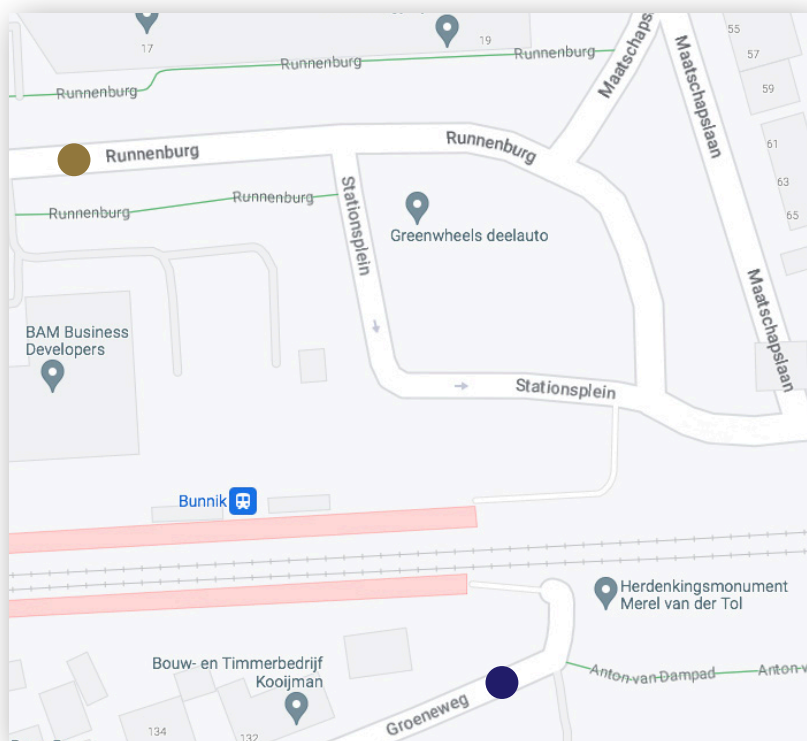

Routebeschrijving met OV

Vanaf Station Bunnik

Het is circa 15 minuten lopen vanaf Station Bunnik naar De Landgoederij.

- Loop richting Runnenburg en sla rechtsaf
- Sla linksaf naar Maatschapslaan
- Sla rechtsaf naar Provincialeweg
- Sla linksaf naar De Gaarde
- Weg vervolgen naar de Camminghalaan
- Je vindt ons aan je rechterhand op Camminghalaan 30

Is er voor jullie event een pendelbus geregeld?

De pendelbus (19 personen) vertrekt vanaf de Runnenburg.

De grotere pendelbus (38 personen) vertrekt vanaf de Groeneweg.

- Pendelbus vanaf Runnenburg
- Pendelbus vanaf Groeneweg